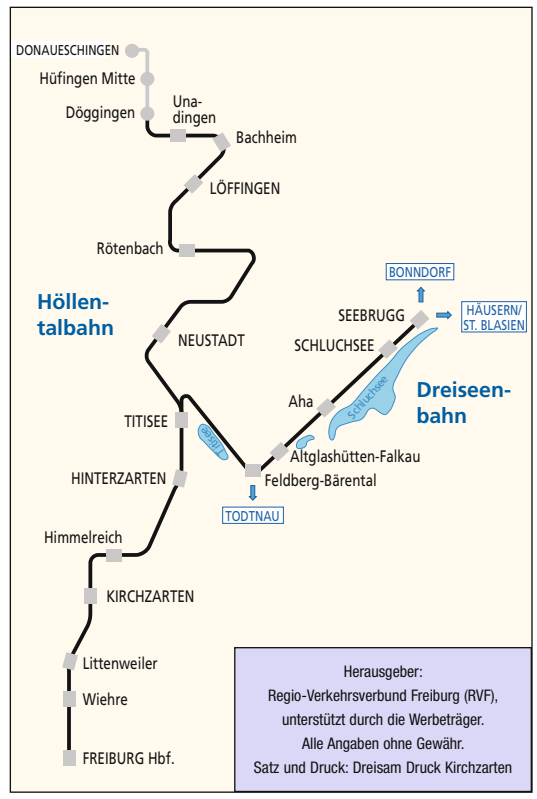

20) siehe VAG-Nachtbusse „Jupiter“, nicht 25. Dez, 1. Jan
- S nur an Schultagen
- SBG-Bushaltestelle Schwabentorbrücke: 20:45, 23:00, 0:45
- ** Lassbergstraße 20:52, 1:19
- Busse halten in Rötenbach, Bachheim, Unadingen und Döggingen **nicht** am Bahnhof

VAG-Nachtbusse „Jupiter“ Freiburg ↔ Kirchzarten (Sa, So + Feiertage)

Montag bis Freitag Sa/Son- und Feiertag Sa/Son- und Feiertag Sa/Son- und Feiertag	FF Hauptbahnhof	Beroldsstrumen	Oberrieden	Brauerer Gahner	Maria-Hilf-Kirche	Alter Messplatz	Stadthalle	Emil-Golt-Straße	Hasenmastraße	Römerhof	Laasbergstraße	Kurzweg	Südalenstraße	Höllentalstraße	Ann-Hörschenberg	Löwen	Kirchzarten	Süßen	Zarten	FF Beroldsstrumen	FF Hbf	
Sa/So	0:56	1:11	1:12	1:13	1:14	1:15	1:16	1:17	1:18	1:18	1:19	1:20	1:21	1:23	1:24	1:25	1:33	1:36	1:38	1:50		
Sa/So		2:22	2:23	2:24	2:25	2:26	2:27	2:28	2:29	2:29	2:30	2:31	2:32	2:34	2:35	2:36	2:44	2:47	2:49	3:01		
Sa/So		3:33	3:34	3:35	3:36	3:37	3:38	3:39	3:40	3:40	3:41	3:42	3:43	3:45	3:46	3:47	3:55	3:58	4:00	4:12		
Sa/So		4:44	4:45	4:46	4:47	4:48	4:49	4:50	4:51	4:51	4:52	4:53	4:54	4:56	4:57	4:58	5:06	5:09	5:11			5:29

Ab Kirchzarten (nur bei Ankunft 1:33 und 3:55 Uhr) mit Anschlussstaxi in die Einzugsgebiete Burg a.W., Burg-Birkenhof, Burg-Höfen, Oberried, Buchenbach und St. Peter. Sondertarif: Nachtbus € 2,50 plus 1 € Anschlussstaxi. **Busse verkehren nicht in der Nacht vom 25. Dez und 1. Jan**

Herausgeber:
Regio-Verkehrsverbund Freiburg (RVF),
unterstützt durch die Werbeträger.
Alle Angaben ohne Gewähr.
Satz und Druck: Dreisam Druck Kirchzarten

Fahrplan 2010

gültig: 13.12.09 - 11.12.10

Linien

727 Höllentalbahn

728 Dreiseenbahn

Platz Nr. 1

in erster Linie

Regio-Verkehrsverbund Freiburg
www.rvf.de