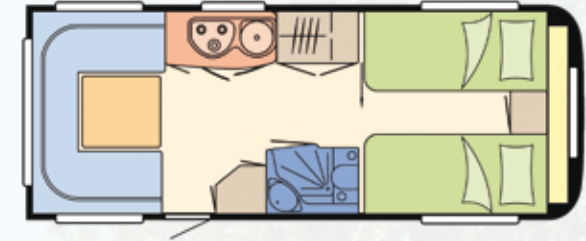

Diese Aktion beinhaltet 2 Personen sowie alle Campinggebühren und die Endreinigung. Diese Aktion kann pro Aufenthalt nur einmalig in Anspruch genommen werden. Verlängerungen und weitere Personen werden entsprechend der Preisliste berechnet.

125,00 €

Gönnen Sie sich einen entspannten Aufenthalt auf dem gepflegten Camping Kirchzarten. Ankommen und genießen heißt hier die Devise!

Die Ausstattung unserer Wohnwagen:

- Schlafraum mit 2 Betten
- Sitzzecke umbaufähig in ein Doppelbett
- Gaskochherd, Spüle & Kühlschrank
- Mikrowelle (Nur Kategorie A)
- Geschirr & Besteck für 4 Personen
- Gasheizung
- SAT - TV
- Waschraum
- Chemie-WC (außer Kategorie D!)
- Vorzelt mit Boden, Kühlschrank, Kochherd & Spüle
- Trinkwasseranschluß im Vorzelt (außer Kategorie D!)
- Gartentisch, 4 Stühle, 2 Sonnenliegen sowie ein Sonnenschirm.

Mitzubringen sind: Bettwäsche, Tischdecken und Geschirrtücher

Sauberkeit & Reinigung: Der Wohnwagen ist nach Ende des Aufenthaltes ordentlich, besenrein und mit geleertem Chemie-WC zu übergeben.

Haustiere: Hunde sind nur im Wohnwagen der Kategorie D sowie in einem Wohnwagen der Kategorie A (Platz 247!) zugelassen.

Rauchen: Bitte beachten Sie, daß im Wohnwagen und Vorzelt das Rauchen nicht gestattet ist.

Zudem gelten die aktuell gültigen „Allgemeinen Geschäftsbedingungen“

Kategorie A

Hobby 540 (Baujahr 2002 - 2008)

Kategorie B

Dethleffs 760 (Baujahr 1992)