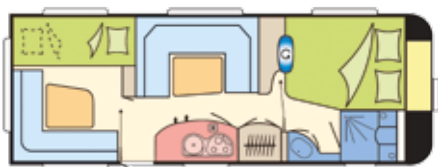

Hobby 650 KMFe