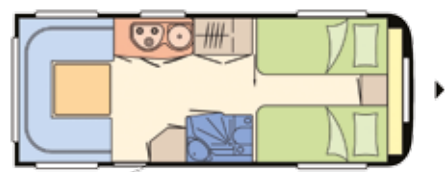

Hobby 540, Hymer-Eriba Nova 620